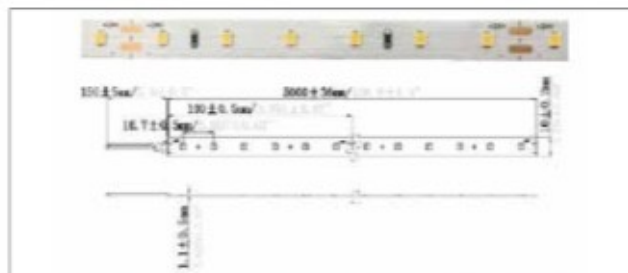

RUBANS LED

LED 2835 - 24V - 60LED/m - 14,4W

- led/m : 60
- Tension (V) : 24V
- Puissance (W) : 14,4W
- IRC : 90
- Rouleaux (m) : 5m
- Découpe (mm) : 100mm/6leds
- Largeur (mm) : 10mm

REF.	TC	lm/W ±10%	lm/m ±15%
B2835060-927/24	2700	61	878
B2835060-930/24	3000	65	936
B2835060-935/24	3500	70	1008
B2835060-940/24	4000	70	1008
B2835060-950/24	5000	71	1022
B2835060-965/24	6500	71	1022

LED 2835 - 24V - 120LED/m - 19,2W

- led/m : 120
- Tension (V) : 24V
- Puissance (W) : 19,2W
- IRC : 90
- Rouleaux (m) : 5m
- Découpe (mm) : 50mm/6leds
- Largeur (mm) : 10mm

REF.	TC	lm/W ±10%	lm/m ±15%
B2835120-927/24	2700	61	1171
B2835120-930/24	3000	65	1248
B2835120-935/24	3500	70	1344
B2835120-940/24	4000	70	1344
B2835120-950/24	5000	71	1363
B2835120-965/24	6500	71	1363