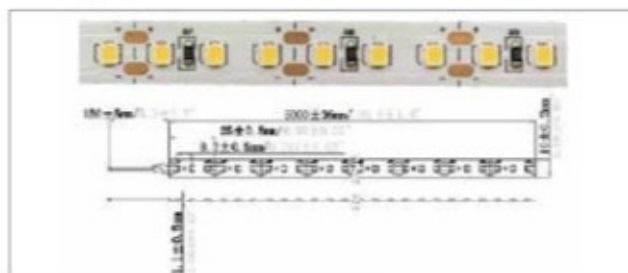

RUBANS LED

LED 2835 - 24V - 60LED/m - 14,4W

- led/m : 60
- Tension (V) : 24V
- Puissance (W) : 14,4W
- IRC : 90
- Rouleaux (m) : 5m
- Découpe (mm) : 100mm/6leds
- Largeur (mm) : 10mm

REF.	TC	lm/W ±10%	lm/m ±15%
B2835060-927/24	2700	61	878
B2835060-930/24	3000	65	936
B2835060-935/24	3500	70	1008
B2835060-940/24	4000	70	1008
B2835060-950/24	5000	71	1022
B2835060-965/24	6500	71	1022

LED 2835 - 24V - 120LED/m - 19,2W

- led/m : 120
- Tension (V) : 24V
- Puissance (W) : 19,2W
- IRC : 90
- Rouleaux (m) : 5m
- Découpe (mm) : 50mm/6leds
- Largeur (mm) : 10mm

REF.	TC	lm/W ±10%	lm/m ±15%
B2835120-927/24	2700	61	1171
B2835120-930/24	3000	65	1248
B2835120-935/24	3500	70	1344
B2835120-940/24	4000	70	1344
B2835120-950/24	5000	71	1363
B2835120-965/24	6500	71	1363