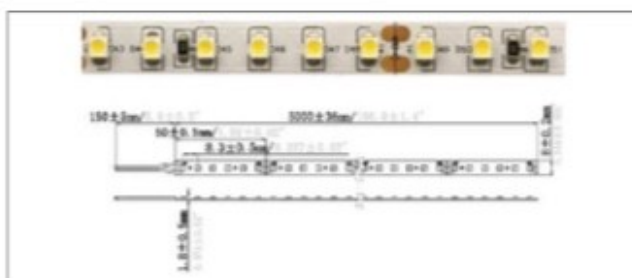

RUBANS LED

LED 3528 - 12V - 60LED/m - 4,8W

- led/m : 60
- Tension (V) : 12V
- Puissance (W) : 4,8W
- IRC : 90
- Rouleaux (m) : 5m
- Découpe (mm) : 50mm/3leds
- Largeur (mm) : 8mm

RoHS

CE

ORIGINE

3 Step MacAdam

REF.	TC	lm/W±10%	lm/m±15%
B3528060927/12	2700	68	326
B3528060930/12	3000	70	336
B3528060940/12	4000	76	365
B3528060950/12	5000	75	360
B3528060R/12	Rouge	-	-
B3528060V/12	Vert	-	-
B3528060B/12	Bleu	-	-

LED 3528 - 24V - 120LED/m - 9,6W

- led/m : 120
- Tension (V) : 24V
- Puissance (W) : 9,6W
- IRC : 90
- Rouleaux (m) : 5m
- Découpe (mm) : 50mm/6leds
- Largeur (mm) : 8mm

RoHS

CE

ORIGINE

3 Step MacAdam

REF.	TC	lm/W±10%	lm/m±15%
B3528120927/24	2700	68	653
B3528120930/24	3000	70	670
B3528120940/24	4000	76	730
B3528120950/24	5000	75	720