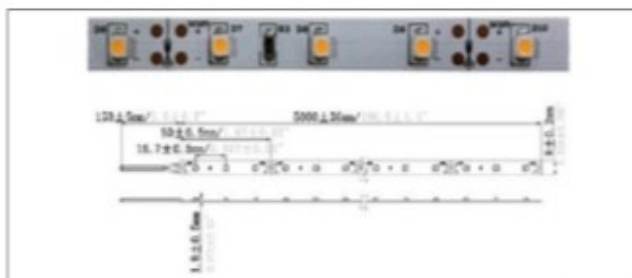

RUBANS LED

LED 3528 - 12V - 60LED/m - 4,8W

- led/m : 60
- Tension (V) : 12V
- Puissance (W) : 4,8W
- IRC : 90
- Rouleaux (m) : 5m
- Découpe (mm) : 50mm/3leds
- Largeur (mm) : 8mm

RoHS

CE

ORIGINE

3 Step MacAdam

REF.	TC	lm/W±10%	lm/m±15%
B3528060927/12	2700	68	326
B3528060930/12	3000	70	336
B3528060940/12	4000	76	365
B3528060950/12	5000	75	360
B3528060R/12	Rouge	-	-
B3528060V/12	Vert	-	-
B3528060B/12	Bleu	-	-

LED 3528 - 24V - 120LED/m - 9,6W

- led/m : 120
- Tension (V) : 24V
- Puissance (W) : 9,6W
- IRC : 90
- Rouleaux (m) : 5m
- Découpe (mm) : 50mm/6leds
- Largeur (mm) : 8mm

RoHS

CE

ORIGINE

3 Step MacAdam

REF.	TC	lm/W±10%	lm/m±15%
B3528120927/24	2700	68	653
B3528120930/24	3000	70	670
B3528120940/24	4000	76	730
B3528120950/24	5000	75	720