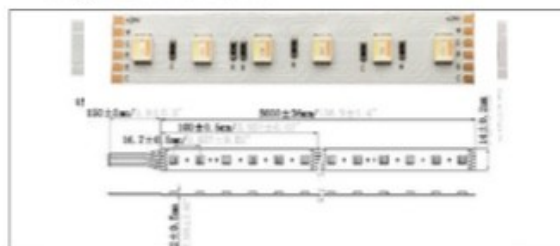

## LED 5050 - 24V - 60LED/m - 19,2W - RGB+W

- led/m : 60
- Tension (V) : 24V
- Puissance (W) : 19,2W
- Rouleaux (m) : 5m
- Découpe (mm) : 100mm/6leds
- Largeur (mm) : 10mm

REF.	TC	lm/W±10%	lm/m±15%
B5050060-RGB30/24	RGB+3000	45	864
B5050060-RGB40/24	RGB+4000	45	864
B5050060-RGB60/24	RGB+6000	47	902

## LED 5050 - 24V - 60LED/m - 24W - RGB+W+WW

- led/m : 60
- Tension (V) : 24V
- Puissance (W) : 24W
- IRC : 80
- Rouleaux (m) : 5m
- Découpe (mm) : 100mm/6leds
- Largeur (mm) : 14mm

REF.	TC	lm/W±10%	lm/m±15%
B5050060-RGB2465/24	RGB+2400+6500	60	1440