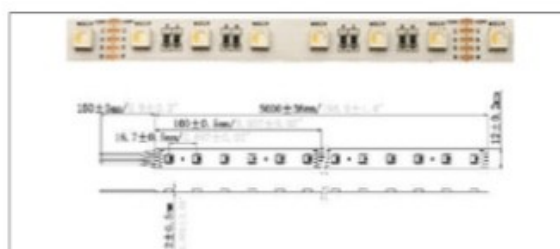

## LED 5050 - 24V - 60LED/m - 19,2W - RGB+W

- led/m : 60
- Tension (V) : 24V
- Puissance (W) : 19,2W
- Rouleaux (m) : 5m
- Découpe (mm) : 100mm/6leds
- Largeur (mm) : 10mm

REF.	TC	lm/W±10%	lm/m±15%
B5050060-RGB30/24	RGB+3000	45	864
B5050060-RGB40/24	RGB+4000	45	864
B5050060-RGB60/24	RGB+6000	47	902

## LED 5050 - 24V - 60LED/m - 24W - RGB+W+WW

- led/m : 60
- Tension (V) : 24V
- Puissance (W) : 24W
- IRC : 80
- Rouleaux (m) : 5m
- Découpe (mm) : 100mm/6leds
- Largeur (mm) : 14mm

REF.	TC	lm/W±10%	lm/m±15%
B5050060-RGB2465/24	RGB+2400+6500	60	1440